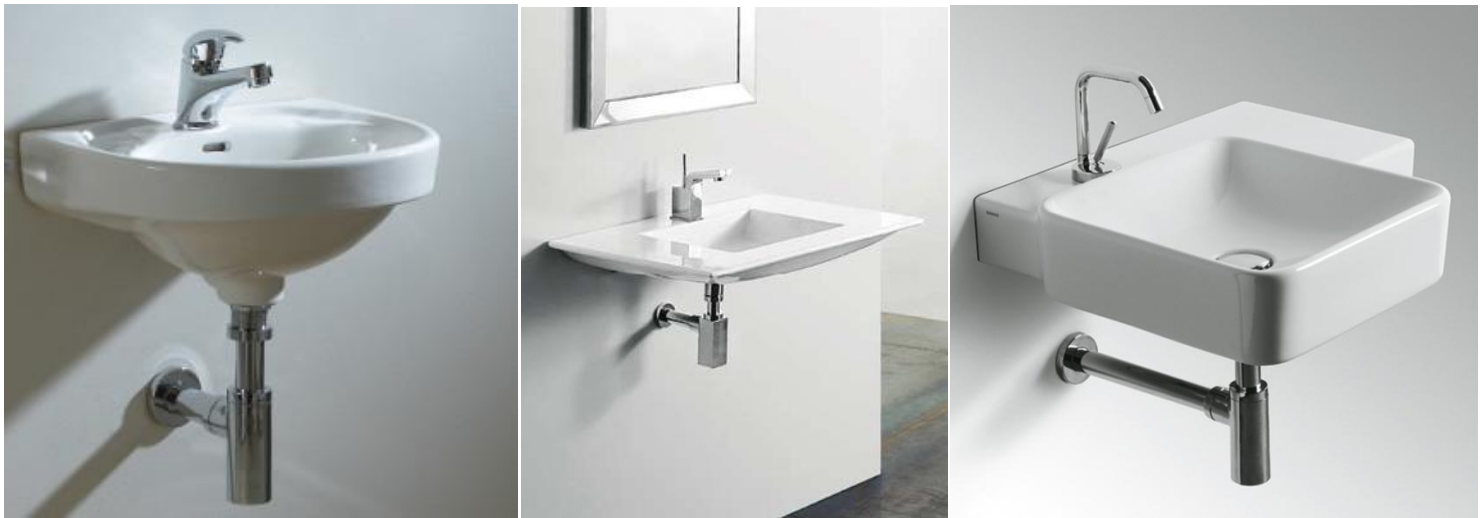

Сантехнический сифон - водяной затвор, не пропускающий канализационные газы в помещение.

Для установки изделия, необходимо подготовить ввод сифона в канализационную систему.

Необходимо сделать присоединение сифона к стене надежным и долговечным, при этом не испортить интерьер ванной комнаты.

Ассортимент компании Ostendorf имеет необходимые позиции для профессионального присоединения сифона к канализационной системе:

- Отвод сифонный HTSW
- Манжета резиновая НТGM

Ostendorf
Kunststoffe

Хромированный сифон подходит к любому интерьеру, смотрится вполне стильно и изысканно. Кроме того, он отлично будет сочетаться со стальным краном и другими предметами из стали. Это не просто предмет сантехники, это еще украшение вашей ванной. Именно из-за красивого дизайна многие приобретают хромированные модели сифонов. Такие сифоны придадут ванной комнате дополнительного изыска и шика.